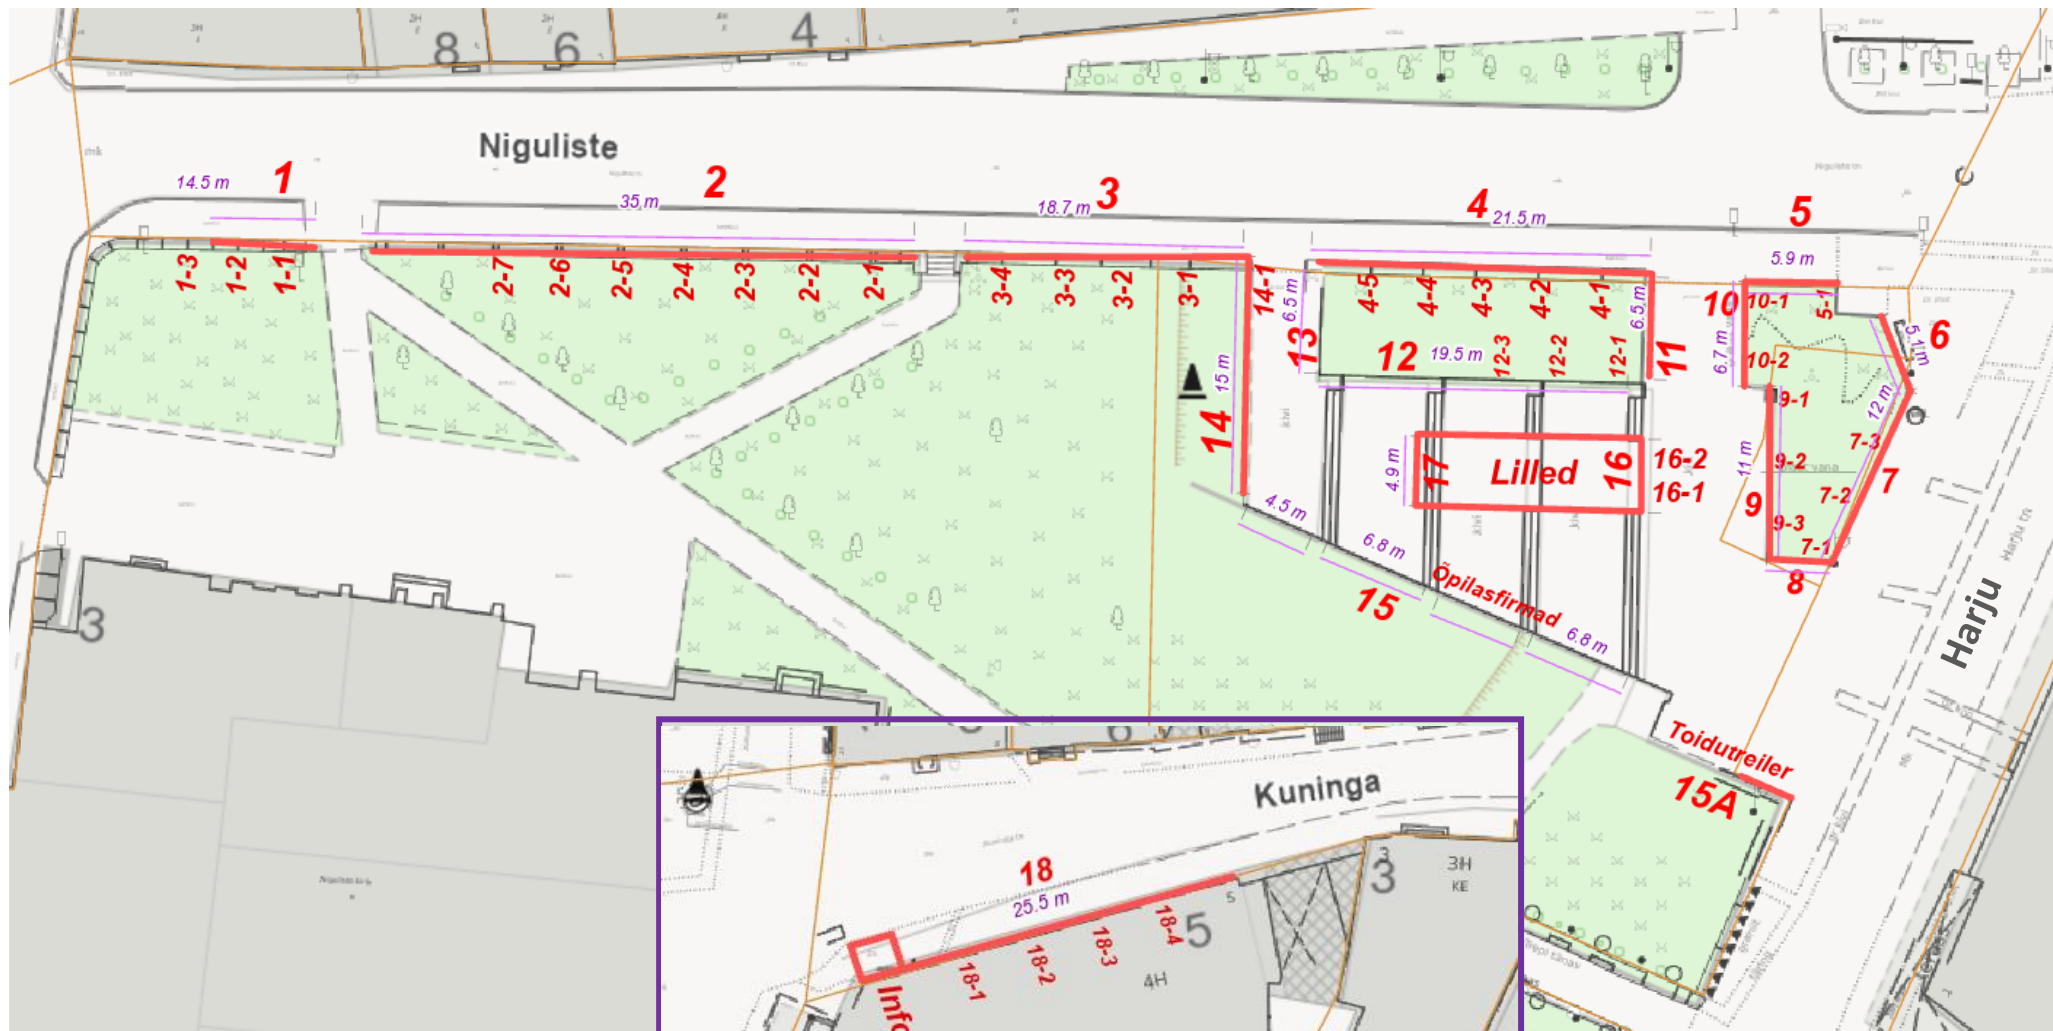

Liikluskeem: **sissesõit** → Suur-Karja tn -Müürivahe tn – Rütli tn – Niguliste tn

väljasõit → Niguliste tn – Rütli tn – Müürivahe tn – Suur-Karja tn

Vanalinna päevad 2024 kauplejate asendiplaan

Kauplemine Kuninga tänaval →