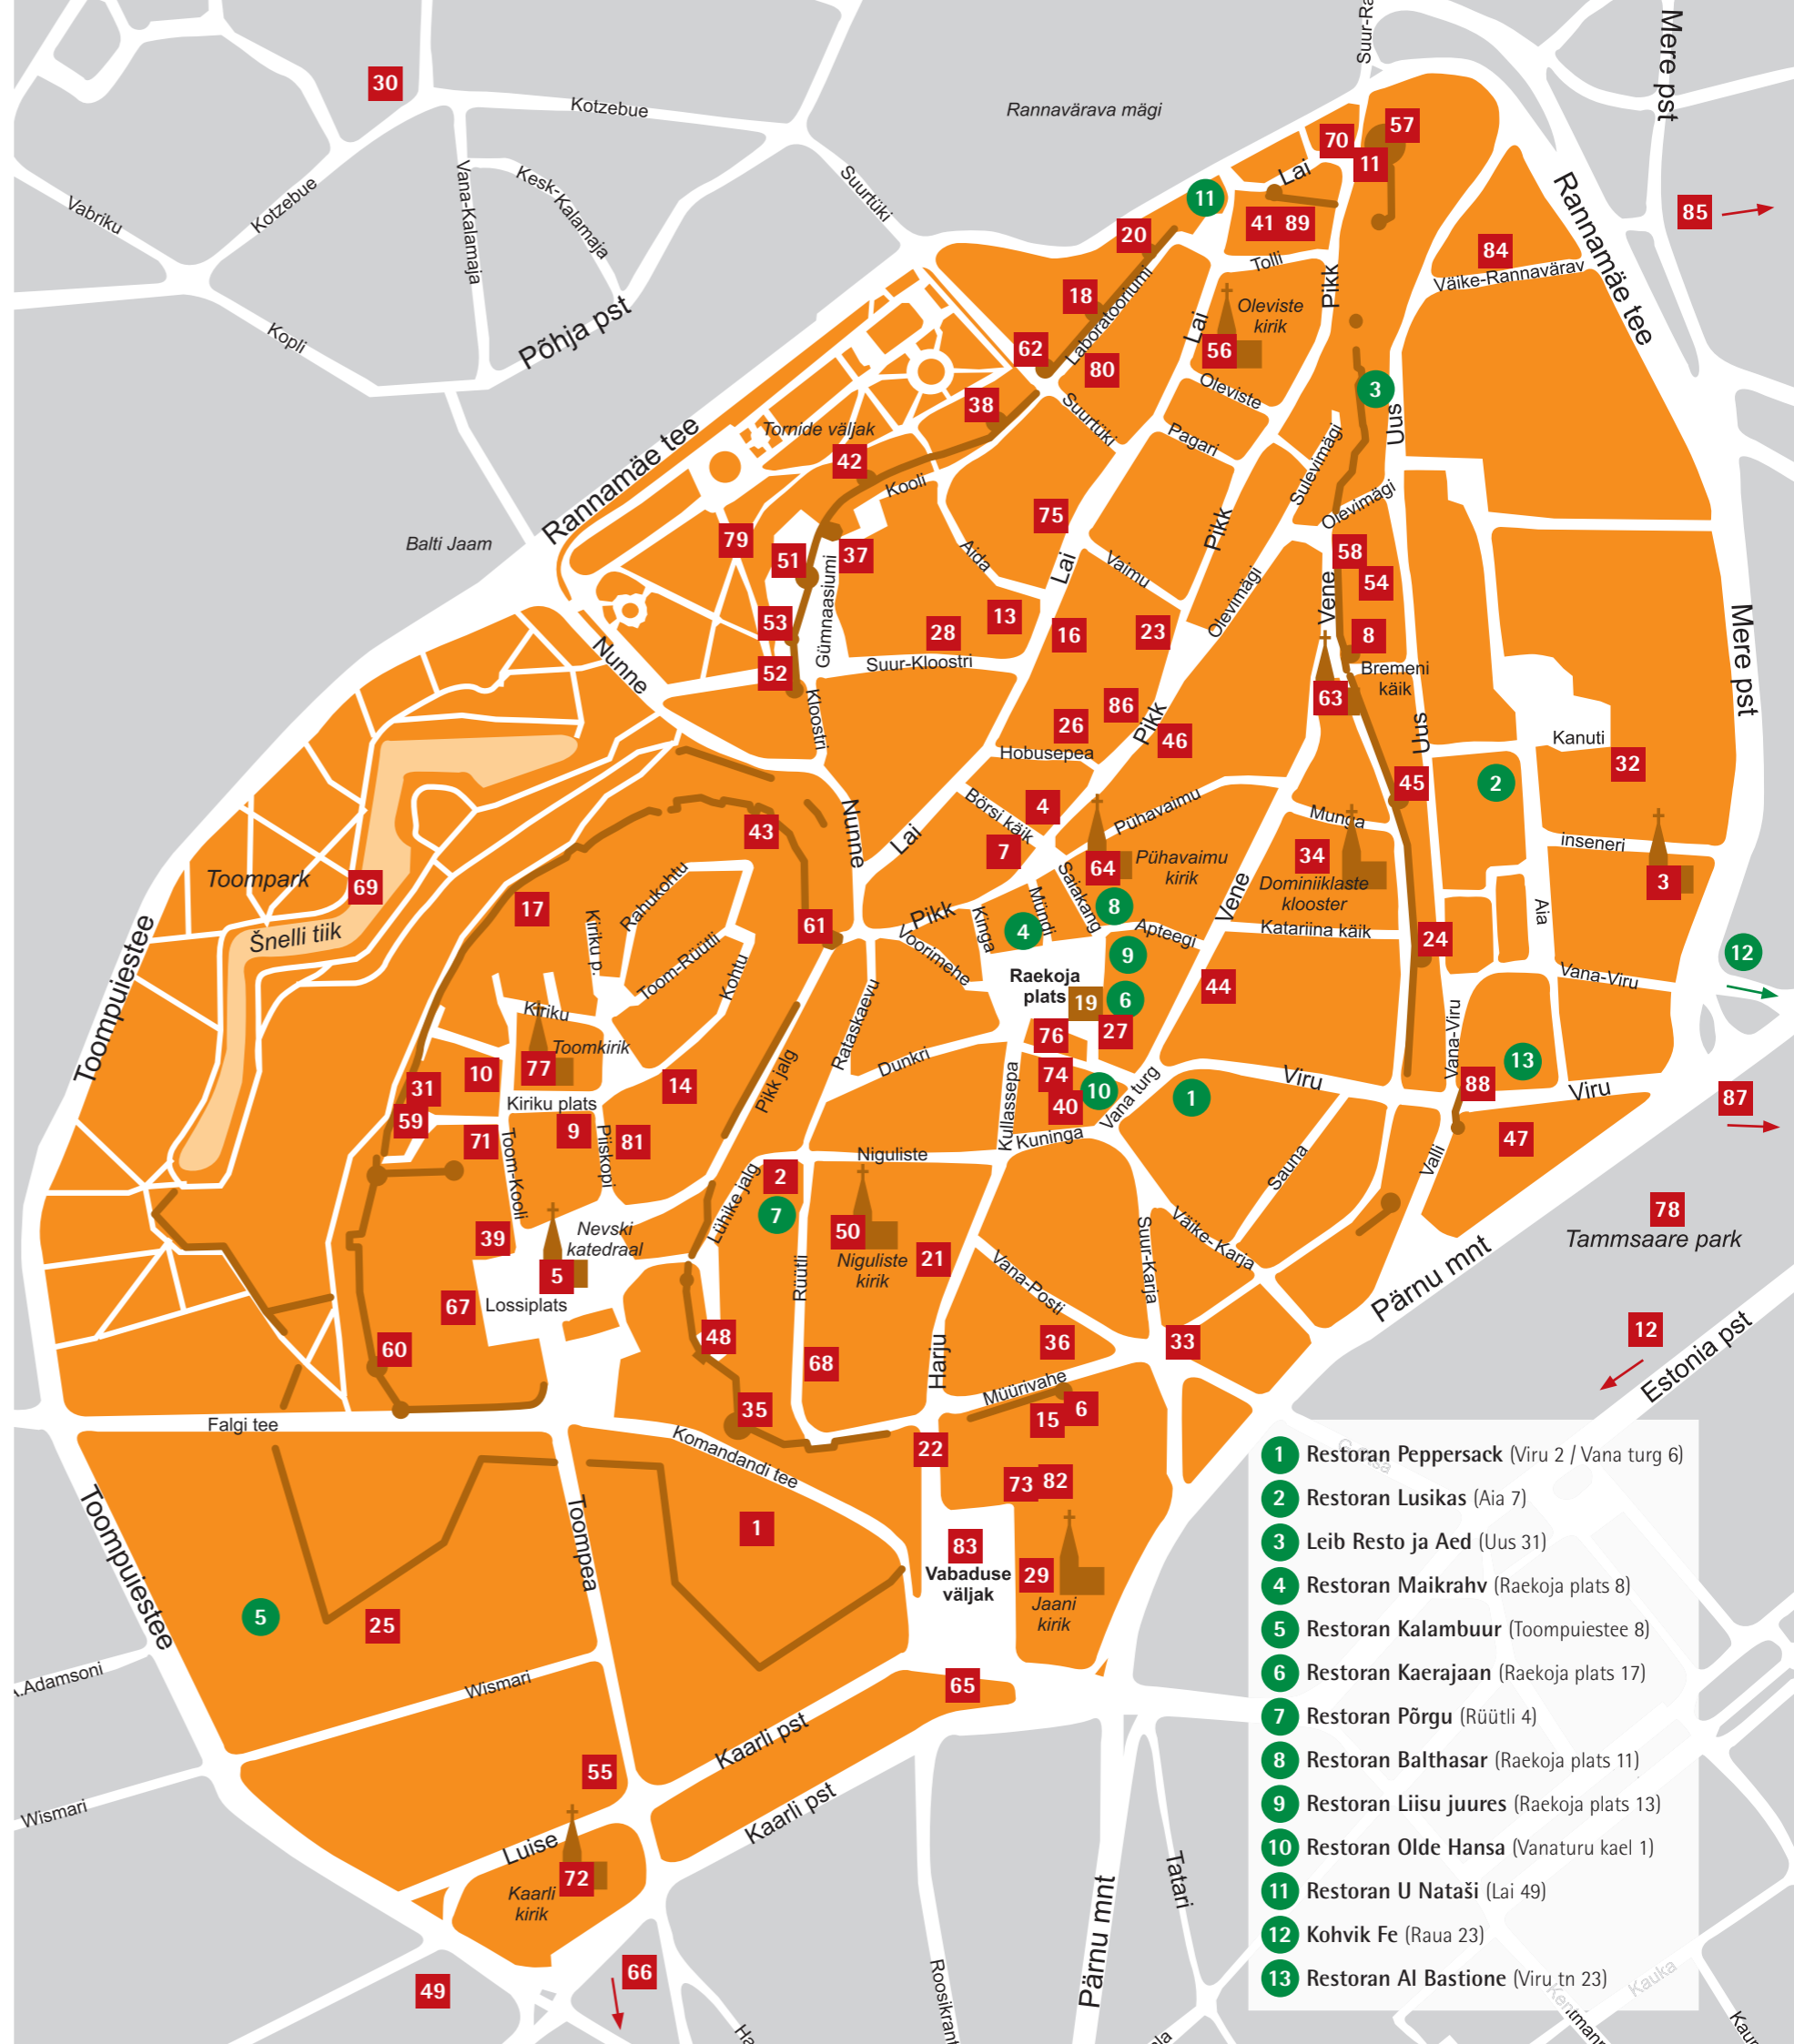

- **60** Pika Hermanni torn / Tall Hermann Tower
  (Lossi plats 1)
- **61** Pika jala väravatorn
  Long Leg Gate Tower
  (59.437695, 24.742735)
- **62** Plate torn / Plate Tower
  (Laboratooriumi 29)
- **63** Püha Nikolai kirik
  St. Nicholas' Orthodox Church
  (Vene 24)
- **64** Püha Vaimu kirik
  Church of the Holy Spirit
  (Pühavaimu 2)
- **65** Rahvarinde Muuseum
  Museum of the Popular Front
  (Vabaduse väljak 9)
- **66** Rahvusraamatukogu
  Tornisaal / The Tower Hall of the National Library
  (Tõnismägi 2)
- **67** Riigikogu hoone
  The Parliament of Estonia
  (Lossi plats 1a)
- **68** Rootsi-Mihkli kirik
  Swedish St. Michael's Church
  (Rüütli 7/9)
- **69** Snelli tiik / Snelli Pond
  (59.438410, 24.737522)
- **70** Suur Rannavärav / Great Coastal Gate
  (Pikk 70)
- **71** Tallinna Balletikool
  Tallinn Ballet School
  (Toom-Kooli 11)
- **72** Tallinna Kaarli kirik
  St. Charles' Church in Tallinn
  (Toompuiestee 10)
- **73** Tallinna Kunstihoone / Tallinn Art Hall
  (Vabaduse väljak 6)
- **74** Tallinna Linnamuuseumi Fotomuuseum / Tallinn City Museum
  (Raekoja 4/6)
- **75** Tallinna Linnateater / Tallinn City Theatre
  (Lai tn 23)
- **76** Tallinna Raekoda / Town Hall
  (Raekoja 1)
- **77** Tallinna Toomkirik
  Tallinn Dome Church
  (Toom-Kooli 6)
- **78** Tammsaare park
- **79** Tornide väljak / Towers' Square
  (Lindakivi lähedal orus)
- **80** Ukraina Kreeka-Katoliku Kirik
  Ukrainian Greek Catholic Church
  (Laboratooriumi 22)
- **81** Ungari Instituut / Hungarian Institute
  (Piiskopi 2)
- **82** Vabaduse galerii / Vabaduse Gallery
  (Vabaduse väljak 6)
- **83** Vabaduse väljak
  Freedom Square
- **84** Väike-Rannavärav
  Small Coastal Gate
- **85** Vanasadam / Old City Marina
  (Sadama 25/4)
- **86** Vene muuseum / Russian Museum
  (Pikk tn 29a)
- **87** Viru Keskuse Rahva Raamat
  Book store Rahva Raamat at the Viru Centre
  (Viru väljak 4)
- **88** Viru väravad / Viru Gates
- **89** Wulfardi-tagune torn / Tower Behind Wulfard
  (Tolli 4)

- **1** Restoran Peppersack (Viru 2 / Vana turg 6)
- **2** Restoran Lusikas (Aia 7)
- **3** Leib Resto ja Aed (Uus 31)
- **4** Restoran Maikrahv (Raekoja plats 8)
- **5** Restoran Kalambuuri (Toompuiestee 8)
- **6** Restoran Kaerajaan (Raekoja plats 17)
- **7** Restoran Põrgu (Rüütli 4)
- **8** Restoran Balthasar (Raekoja plats 11)
- **9** Restoran Liisu juures (Raekoja plats 13)
- **10** Restoran Olde Hansa (Vanaturu kael 1)
- **11** Restoran U Nataši (Lai 49)
- **12** Kohvik Fe (Raua 23)
- **13** Restoran Al Bastione (Viru tn 23)